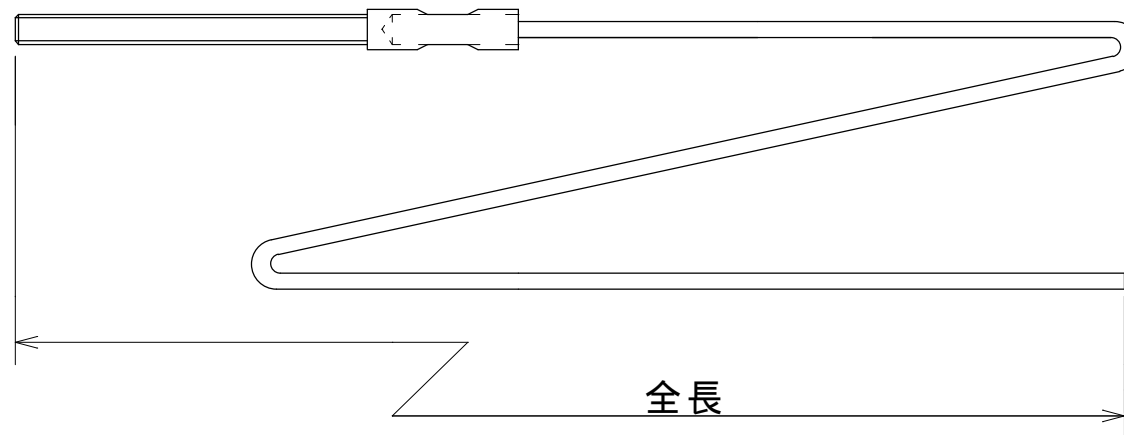

ヒッチボルト M6×L100
3020-0101

片側ヒッチボルト付ワイヤー
3020-0103

両側ヒッチボルト付ワイヤー
3020-0104

ヒッチボルト (ダブルナット付)	SS400 ユニクロメッキ
ワイヤー	3.18 A7×19

ヒッチボルト付ワイヤー

有限会社 エレベーター部品工業

〒178-0062 東京都練馬区大泉町3-7-4

3020-0101・3020-0103・3020-0104