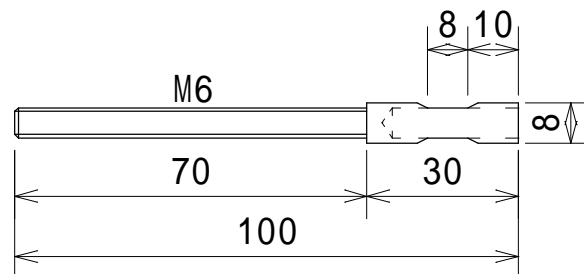

ヒッチボルト M6×L100
3020-0101

片側ヒッチボルト付ワイヤー
3020-0103

両側ヒッチボルト付ワイヤー
3020-0104

ヒッチボルト (ダブルナット付)	SS400 ユニクロメッキ
ワイヤー	3.18 A7×19

ヒッチボルト付ワイヤー

有限会社 エレベーター部品工業

〒178-0062 東京都練馬区大泉町3-7-4

3020-0101・3020-0103・3020-0104