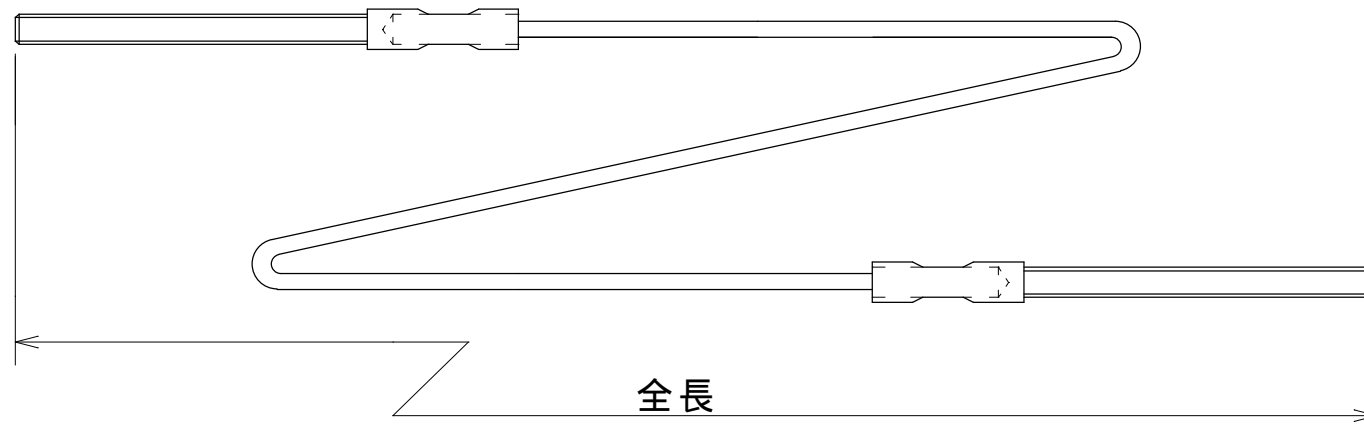

ヒッチボルト M6×L100
3020-0101

片側ヒッチボルト付ワイヤー
3020-0103

両側ヒッチボルト付ワイヤー
3020-0104

ヒッチボルト (ダブルナット付)	SS400 ユニクロメッキ
ワイヤー	3.18 A7×19

ヒッチボルト付ワイヤー

有限会社 エレベーター部品工業

〒178-0062 東京都練馬区大泉町3-7-4

3020-0101・3020-0103・3020-0104