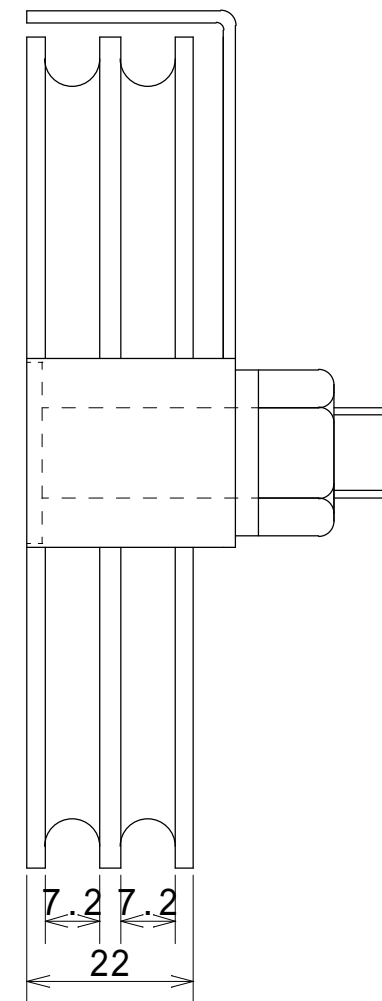

材質：SS400

1本溝
ベアリング#6200Z
3015-0106

2本溝
ベアリング#6302Z
3015-0107

ドアプーリー 110 鉄製

有限会社エレベーター部品工業

〒178-0062

東京都練馬区大泉町3-7-4

商品コード