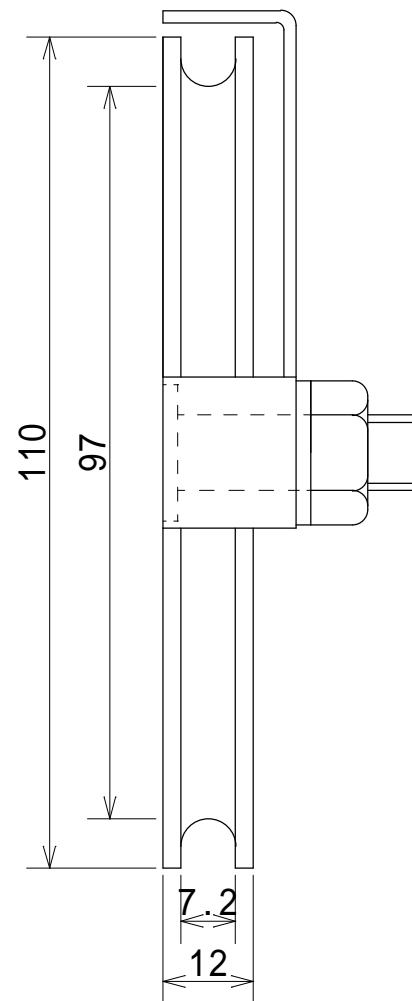

材質：SS400

1本溝
ベアリング#6200Z
3015-0106

2本溝
ベアリング#6302Z
3015-0107

ドアプーリー 110 鉄製

有限会社エレベーター部品工業

〒178-0062

東京都練馬区大泉町3-7-4

商品コード