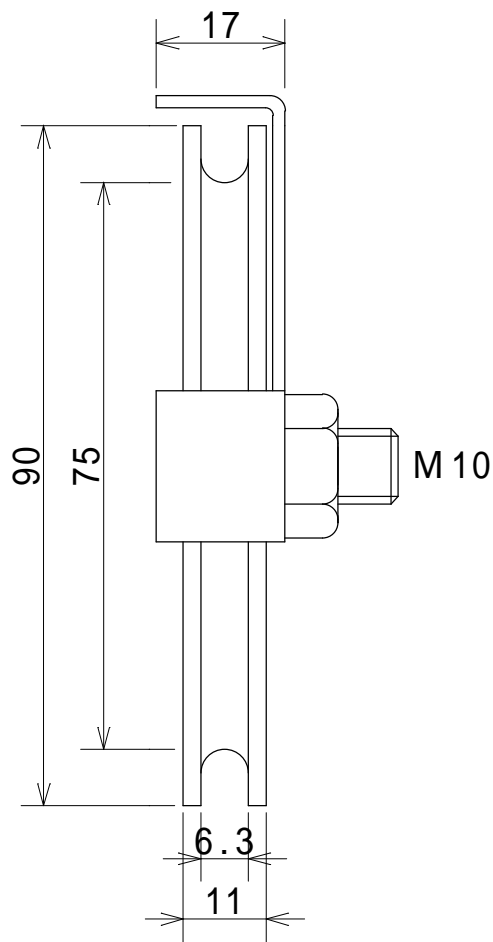

材質：SS400

1本溝

ベアリング#6000Z
3015-0102

2本溝

ベアリング#6302Z
3015-0103

ドアプーリー 90 鉄製

有限会社 エレベーター部品工業

〒178-0062

東京都練馬区大泉町3-7-4

商品コード

3015-0102・3015-0103

TEL 03-3923-3054 ・ FAX 03-3921-3506