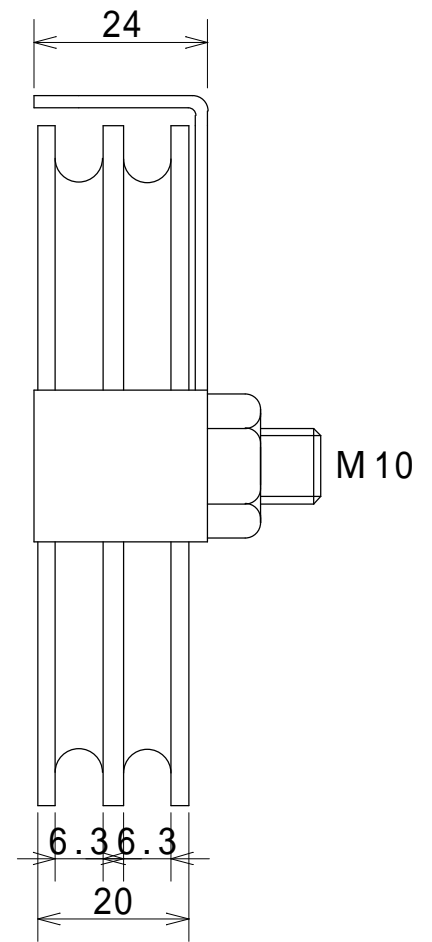

材質：SS400

1本溝

ベアリング#6000Z
3015-0102

2本溝

ベアリング#6302Z
3015-0103

ドアプーリー 90 鉄製

有限会社 エレベーター部品工業

〒178-0062

東京都練馬区大泉町3-7-4

商品コード

3015-0102・3015-0103

TEL 03-3923-3054 ・ FAX 03-3921-3506